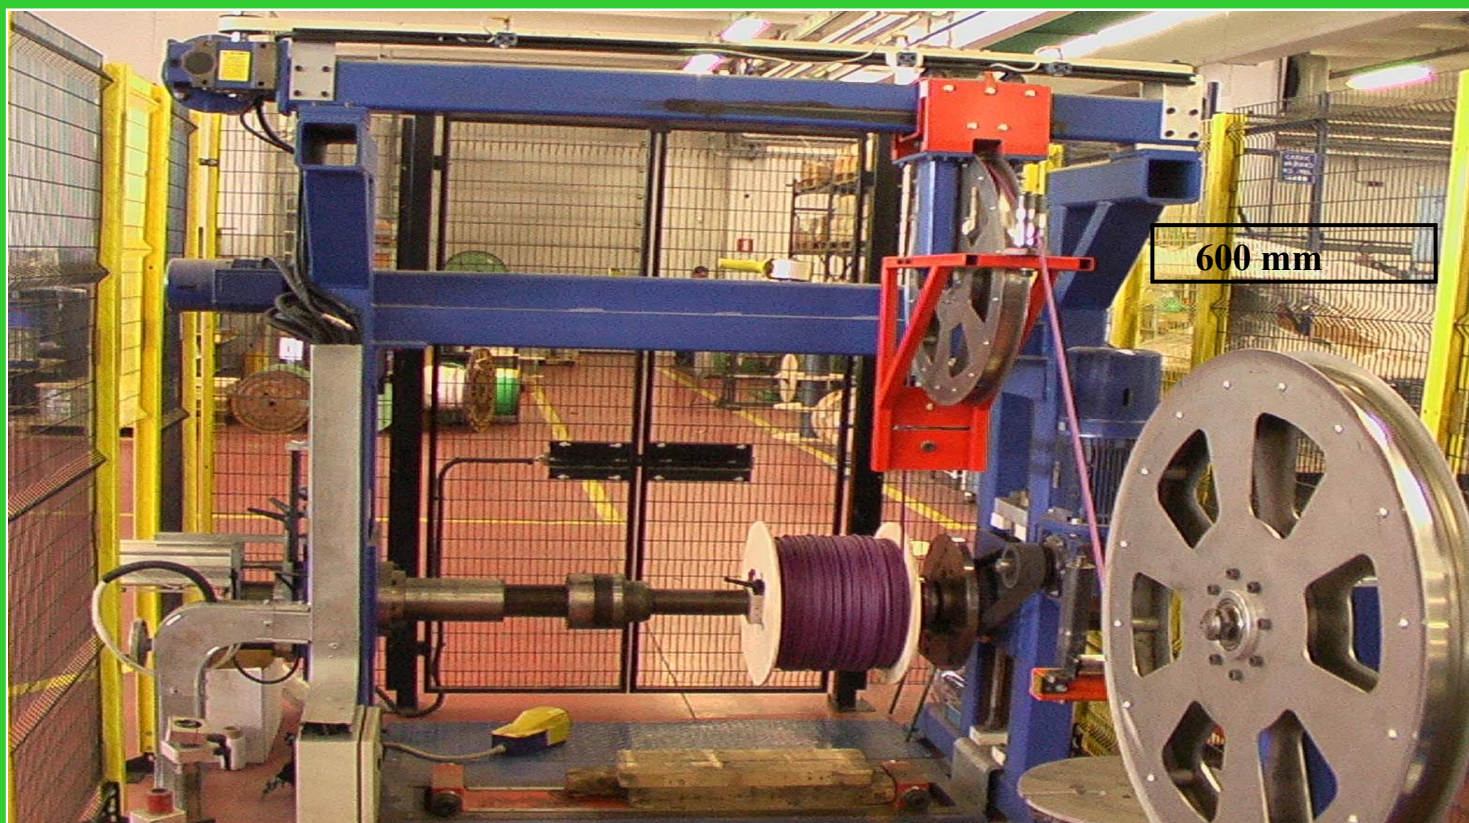

rif. 3.0000.4 -4

CARRUCOLE ASSEMBLATE E PERSONALIZZATE In acciaio inossidabile

600 mm

FLANGE IN ACCIAIO INOSSIDABILE

300 mm — peso gr. 1765

FLANGE IN POLISTIROLO ANTIURTO

300 mm — peso gr. 980